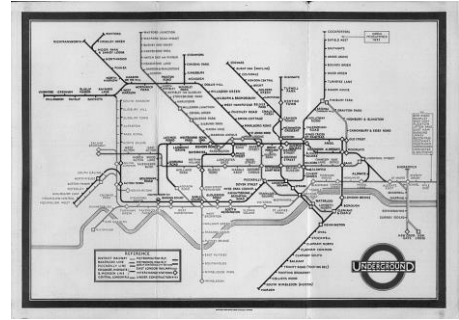

# 公告試題僅供參考

45. 圖(五)為倫敦地鐵圖，是以系統化和化繁為簡的理念進行設計，原創概念的設計者是下列哪一位？

- (A) 貝克(Harry Beck)
- (B) 羅威(Raymond Loewy)
- (C) 蒙德里安(Piet Mondrian)
- (D) 里特維德(Gerrit Thomas Rietveld)

圖(五)

46. 有關腦力激盪術(Brainstorming)的敘述，下列何者正確？

- (A) 由奧格威(David Ogilvy)提出
- (B) 用集體的方法來產生新構想
- (C) 是一種重視構想品質，但不在意構想數量的方法
- (D) 在進行過程中，可制止任何另類構想的產生

47. 圖(六)饕餮紋的典型特徵是一個正面獸頭，此紋樣盛行於中國哪個朝代？

- (A) 隋唐
- (B) 商周
- (C) 宋元
- (D) 魏晉南北朝

圖(六)

48. 帕帕尼克(Victor Papanek)曾出版「為真實世界設計(Design for the real world)」的書，書中的思維開啟何種設計概念？